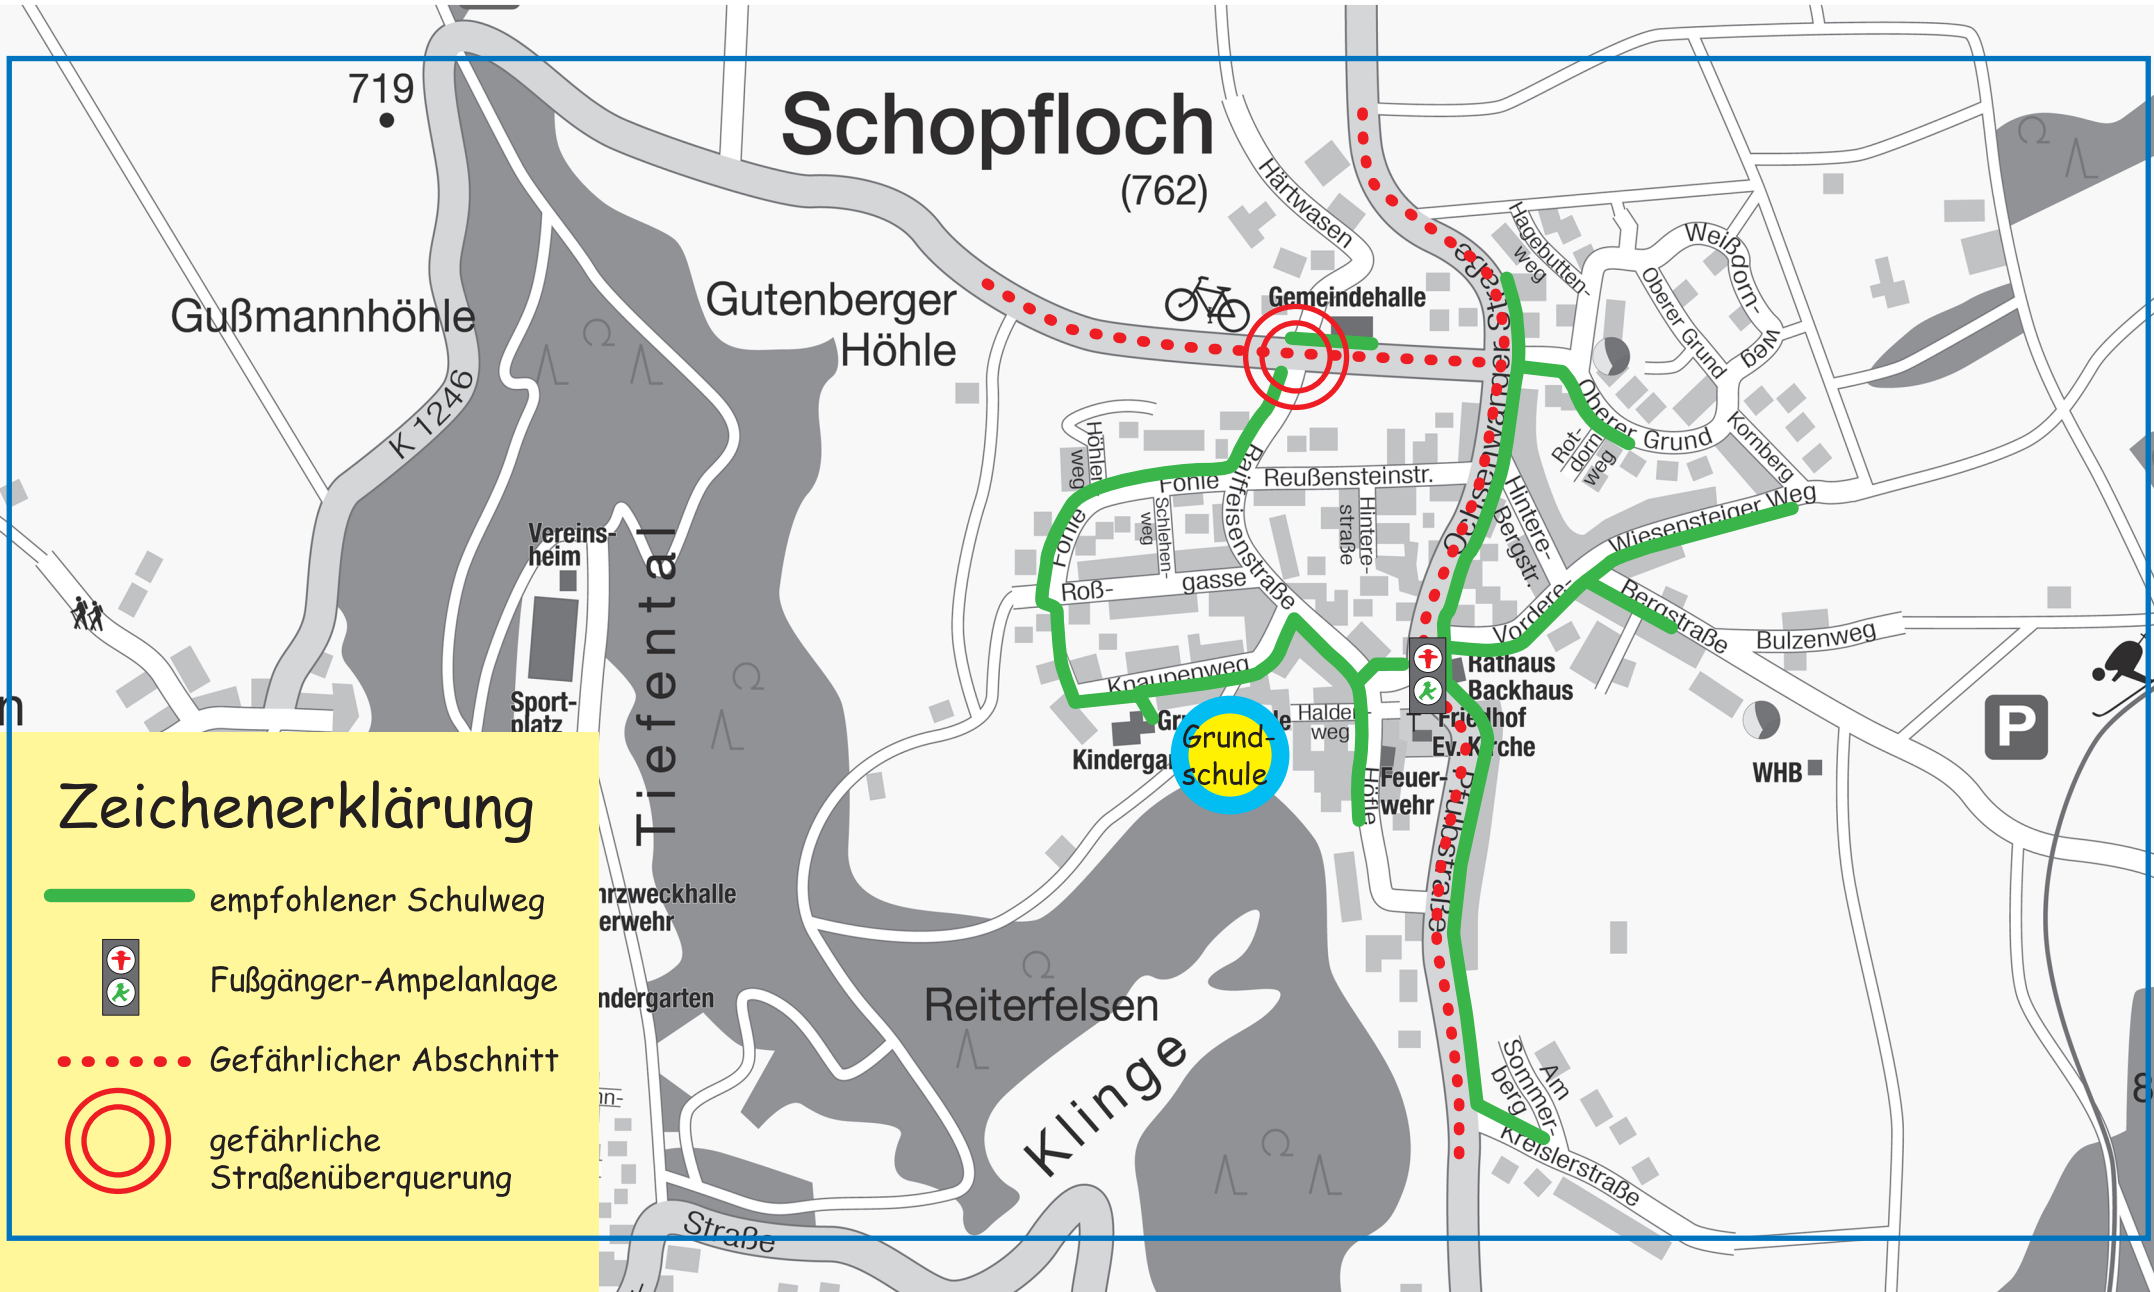

Schulwegplan SCHOPFLOCH

Stand: 12.2009

Zeichenerklärung

-  empfohlener Schulweg
-  Fußgänger-Ampelanlage
-  Gefährlicher Abschnitt
-  gefährliche Straßenüberquerung